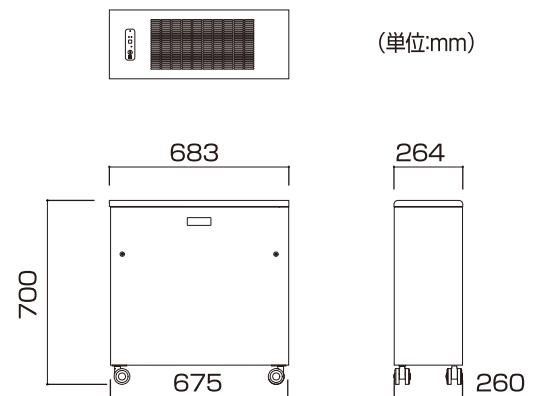

寸法/仕様

品番	MKS-102LK
集じん方式	二段式電気集じん方式
集じん効率 [%] 計数法 (0.3μm) ※1	強:94 標準:96
脱臭方式	脱臭フィルタ
処理風量 [m³/min] ※1	強:9 標準:7
入力電源	AC100V 50/60HZ
消費電力[W] (50/60Hz)	強:47/56 標準:35/40
騒音[dB(A)] ※2	強:42 標準:35
材質	塗装銅板
その他	プレフィルタ、電源コード(約3m)
製品質量[kg]	29
標準価格	255,000円
木製天板オプション 価格	39,000円
灰皿付き天板オプション 価格	22,000円

MKS-102LK