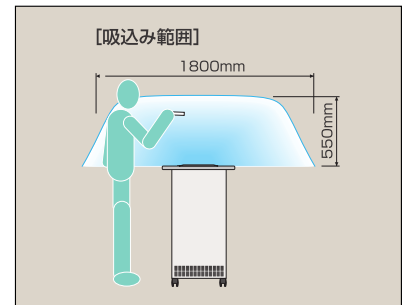

6010131100 (灰皿付き)
MKS-152RCZ

6010132100 (サークルプラズマ脱臭、灰皿付き)
MKS-152RCPZ

省スペース天板仕様

6010131200
MKS-152RC-C
 6010132200
MKS-152RCP-C

※テーブル型は別途ご用命ください。

寸法/仕様

■カウンター		MKS-152RC	MKS-152RCP
品番		MKS-152RCZ [灰皿付き]	MKS-152RCPZ [灰皿付き]
集じん方式		二段式電気集じん方式	
集じん効率 [%] 計数法(0.3μm) ※1		強: 92 標準: 94	強: 92 標準: 94
脱臭方式		脱臭フィルタ	サークルプラズマ脱臭、脱臭フィルタ
処理風量 [m³/min] ※1		強: 15 標準: 13	強: 15 標準: 13
電源		AC100V 50 / 60Hz	
消費電力 [W]	集じん運転	強: 65 / 75 標準: 55 / 61	強: 65 / 75 標準: 55 / 61
(50/60Hz)	脱臭運転	-	10 / 9
騒音 [dB (A)] ※2		強: 42 / 42 標準: 38 / 38	強: 42 / 42 標準: 38 / 38
材質		塗装鋼板	
その他		人感センサ、プレフィルタ、電源コード(2.5m)	
製品質量 [kg]		52 [53]	54 [55]
本体価格		530,000 [560,000]	660,000 [695,000]