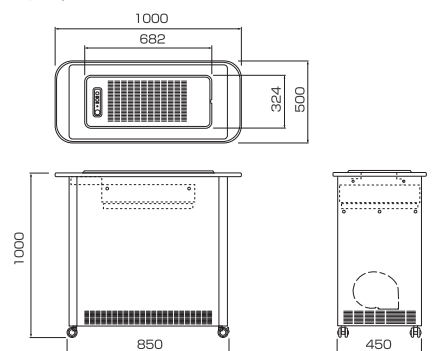

※1 (社) 日本空気清浄協会指針測定方法による。 ※2 当社測定方法による。
 ◎本体価格に、消費税・搬入工費は含まれません。 ◎リース契約もごさいます。どうぞご利用ください。
 []内の数字は灰皿付きを示します。

■カウンター		MKS-152RC-C	MKS-152RCP-C
品番		天板に灰皿の取付はできません	
集じん方式		二段式電気集じん方式	
集じん効率 [%] 計数法(0.3μm) ※1		強: 92 標準: 94	強: 92 標準: 94
脱臭方式		脱臭フィルタ	サークルプラズマ脱臭、脱臭フィルタ
処理風量 [m³/min] ※1		強: 15 標準: 13	強: 15 標準: 13
電源		AC100V 50 / 60Hz	
消費電力 [W]	集じん運転	強: 65 / 75 標準: 55 / 61	強: 65 / 75 標準: 55 / 61
(50/60Hz)	脱臭運転	-	10 / 9
騒音 [dB (A)] ※2		強: 42 / 42 標準: 38 / 38	強: 42 / 42 標準: 38 / 38
材質		塗装鋼板	
その他		人感センサ、プレフィルタ、電源コード(2.5m)	
製品質量 [kg]		50	52
本体価格		530,000	660,000

※1 (社) 日本空気清浄協会指針測定方法による。 ※2 当社測定方法による。
 ◎本体価格に、消費税・搬入工費は含まれません。 ◎リース契約もごさいます。どうぞご利用ください。
 []内の数字は灰皿付きを示します。

■カウンター

(単位mm) 図中の点線表示は灰皿付きの場合です。

■カウンター

(単位mm) 図中の点線表示は灰皿付きの場合です。