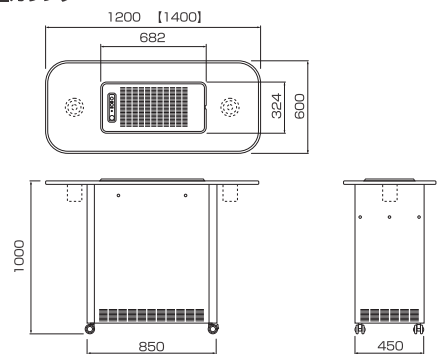

■カウンター

(単位mm) 図中の点線表示は灰皿付きの場合です。